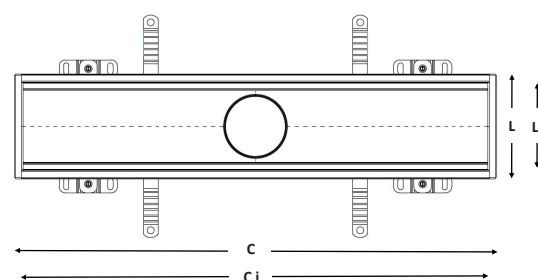

AISI
304

AISI
316

Easychannel 180

Os Canais easychannel são a solução da Capa Drain para garantir a limpeza e o escoamento que os pavimentos requerem.

O enfoque na higiene foi preponderante na conceção dos nossos produtos. Os canais easychannel são fabricados totalmente em aço inoxidável, design otimizado, fundo com pendente a 4 águas, faces lisas, sifão integrado removível e o cesto de retenção facilitam a limpeza e a higienização total do canal essencial para a limpeza do pavimento. Uma saída central de Ø110 mm. Variedade de grelhas disponíveis, com largura de 150 mm, aptas para a classe de carga compreendida entre A15 até C250, segundo EN1433.

ref	C	Ci	L	Li	H1	H2	DN	
<i>aisi304</i>	<i>aisi316</i>	<i>(mm)</i>						∅
56.4.15.08	56.6.15.08	830	800	180	150	60	70	110
56.4.15.10	56.6.15.10	1030	1000	180	150	60	70	110
56.4.15.12	56.6.15.12	1230	1200	180	150	60	70	110
56.4.15.15	56.6.15.15	1530	1500	180	150	60	70	110

O canal Easychannel inclui sifão DN110 e cesto.

Grelhas

ref	C	L	H	classe	tipo
<i>aisi304</i>	<i>aisi316</i>				
5G.QA4.150	5G.QA6.150	999	148	25	B125 Entramada Antiderrapante
5G.QA4.150M	5G.QA6.150M	499	148	25	B125 Entramada Antiderrapante
5G.B4.150	5G.B6.150	999	148	25	C250 Barra
5G.B4.150M	5G.B6.150M	499	148	25	C250 Barra
5G.C4.150	5G.C6.150	999	148	25	C250 Cega
5G.C4.150M	5G.C6.150M	499	148	25	C250 Cega
5G.PL4.150	5G.PL6.150	999	148	25	A15 Perfurada Longitudinal
5G.PL4.150M	5G.PL6.150M	499	148	25	A15 Perfurada Longitudinal
5G.PR4.150	5G.PR6.150	999	148	25	B125 Perfurada Redonda
5G.PR4.150M	5G.PR6.150M	499	148	25	B125 Perfurada Redonda

Gama higiénica

- ✓ Design higiénico, com arestas arredondadas e secção V otimizado para facilitar a limpeza e higienização;
- ✓ Sifão integralmente amovível para fácil limpeza;
- ✓ Cesto de recolha de sedimentos em aço inoxidável;