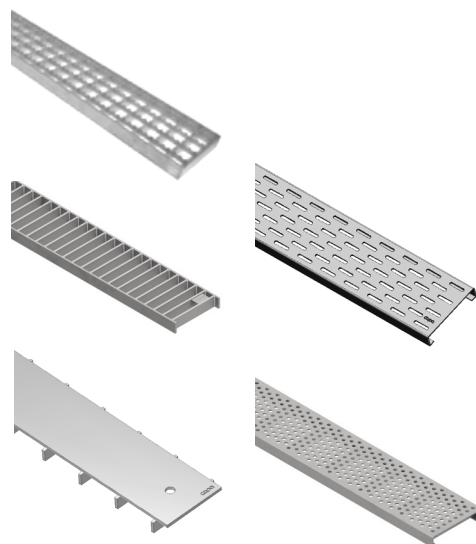

AISI
304

AISI
316

Easychannel 180

Os Canais easychannel são a solução da Capa Drain para garantir a limpeza e o escoamento que os pavimentos requerem.

O enfoque na higiene foi preponderante na conceção dos nossos produtos. Os canais easychannel são fabricados totalmente em aço inoxidável, design otimizado, fundo com pendente a 4 águas, faces lisas, sifão integrado removível e o cesto de retenção facilitam a limpeza e a higienização total do canal essencial para a limpeza do pavimento. Uma saída central de Ø110 mm. Variedade de grelhas disponíveis, com largura de 150 mm, aptas para a classe de carga compreendida entre A15 até C250, segundo EN1433.

O canal Easychannel inclui sifão DN110 e cesto.

Grelhas

ref	C	L	H	classe	tipo
<i>aisi304</i>	<i>aisi316</i>				
5G.QA4.150	5G.QA6.150	999	148	25	B125 Entramada Antiderrapante
5G.QA4.150M	5G.QA6.150M	499	148	25	B125 Entramada Antiderrapante
5G.B4.150	5G.B6.150	999	148	25	C250 Barra
5G.B4.150M	5G.B6.150M	499	148	25	C250 Barra
5G.C4.150	5G.C6.150	999	148	25	C250 Cega
5G.C4.150M	5G.C6.150M	499	148	25	C250 Cega
5G.PL4.150	5G.PL6.150	999	148	25	A15 Perfurada Longitudinal
5G.PL4.150M	5G.PL6.150M	499	148	25	A15 Perfurada Longitudinal
5G.PR4.150	5G.PR6.150	999	148	25	B125 Perfurada Redonda
5G.PR4.150M	5G.PR6.150M	499	148	25	B125 Perfurada Redonda

Gama higiénica

- ✓ Design higiénico, com arestas arredondadas e secção V otimizado para facilitar a limpeza e higienização;
- ✓ Sifão integralmente amovível para fácil limpeza;
- ✓ Cesto de recolha de sedimentos em aço inoxidável;