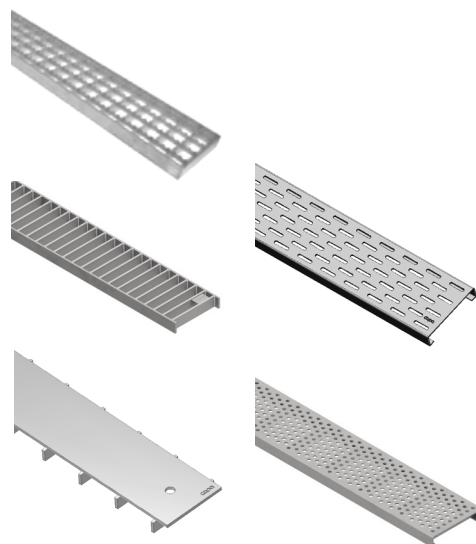

Benefícios dos Easychannel

- ✓ Construção resistente em aço inoxidável para grande durabilidade e tempo de vida útil;
- ✓ Resistente a uma grande variedade de produtos químicos usados na limpeza e a desinfecções a vapor de água;
- ✓ Ampla gama de grelhas em todas as classes de carga;
- ✓ As superfícies lisas aliam a drenagem eficiente à facilidade de limpeza e de manter limpo;

Gama higiénica

- ✓ Design higiénico, com arestas arredondadas e secção V otimizado para facilitar a limpeza e higienização;
- ✓ Sifão integralmente amovível para fácil limpeza;
- ✓ Cesto de recolha de sedimentos em aço inoxidável;