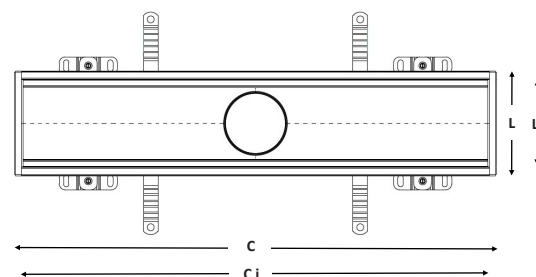

Benefícios dos Easychannel

- ✓ Construção resistente em aço inoxidável para grande durabilidade e tempo de vida útil;
- ✓ Resistente a uma grande variedade de produtos químicos usados na limpeza e a desinfecções a vapor de água;
- ✓ Ampla gama de grelhas em todas as classes de carga;
- ✓ As superfícies lisas aliam a drenagem eficiente à facilidade de limpeza e de manter limpo;

Gama higiénica

- ✓ Design higiénico, com arestas arredondadas e secção V otimizado para facilitar a limpeza e higienização;
- ✓ Sifão integralmente amovível para fácil limpeza;
- ✓ Cesto de recolha de sedimentos em aço inoxidável;